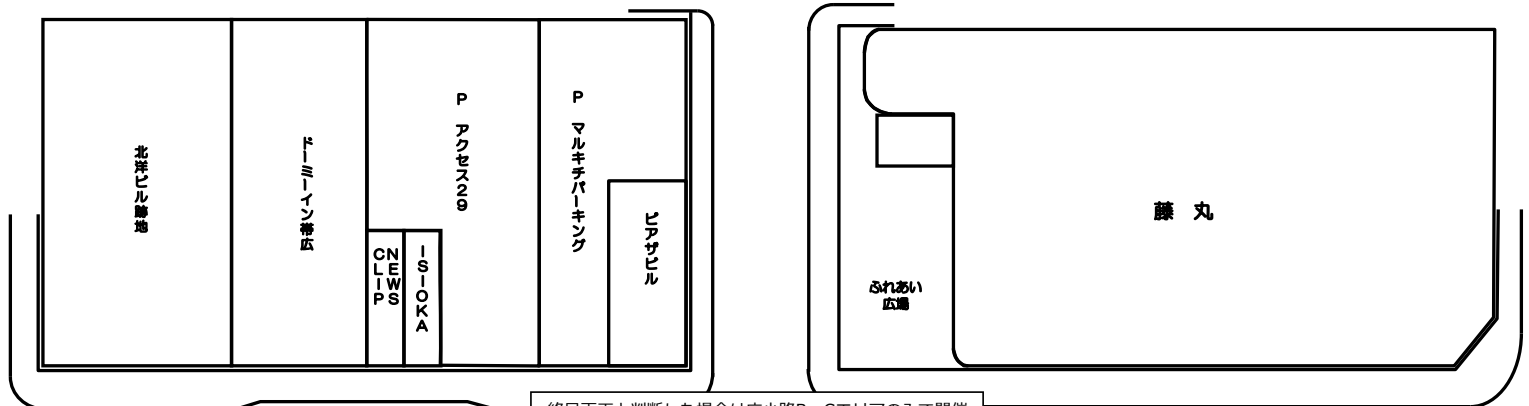

6月19日の占用物件配置 (少雨開催時)

一般車両規制時間：9:30~17:00 / イベント開催時間：11:00~16:00 ※雨天時などの際は変更となる場合があります

備考
 交通車両の突発的な侵入による事故を防止するため
 主要道路交差点より10m~15mの
 イベント不設置区域を設ける。

不設置区域

西2条通南北と広小路中通り交差点に、注意喚起及び
 バリケードのための警備車両を配置する。

- 凡 例
- くす玉 (1)
 - テント小 (3.0m×3.0m) (10)
 - テント大 (3.0m×6.0m) (4)
 - 展示車両 (4輪: 2 2輪: 2)
 - スピーカー (4)
 - イス4脚+丸テーブル
 - バイブイス
 - 4 5幅折りテーブル
 - 掲示板
 - 駐輪場 (4)
 - バス停変更看板 (2)
 - 歩行者専用道路看板① (5)
 - 歩行者専用道路看板② (4)
 - バリケード (8)
 - 規制実施告知看板 (4)
 - カラーコーン(バー付)
 - 鉄製ベンチ (1)
 - 自転車降車啓発看板 (10)
 - 警備車両 (3)
 - 警備員 (5~4)
 - ボランティア警備 (1)

鉄製ベンチ(バリケードとして)

6月19日の占用物件配置 (雨天開催時)

一般車両規制時間：9:30~17:00 / イベント開催時間：11:00~16:00

終日雨天と判断した場合は広小路B・Cエリアのみで開催
8・9・Aエリアの車両規制は行わない

備考
交通車両の突発的な侵入による事故を防止するため
主要道路交差点より10m~15mの
イベント不設置区域を設ける。

不設置区域

広小路中通り交差点に、注意喚起のための警備車両を
配置する。