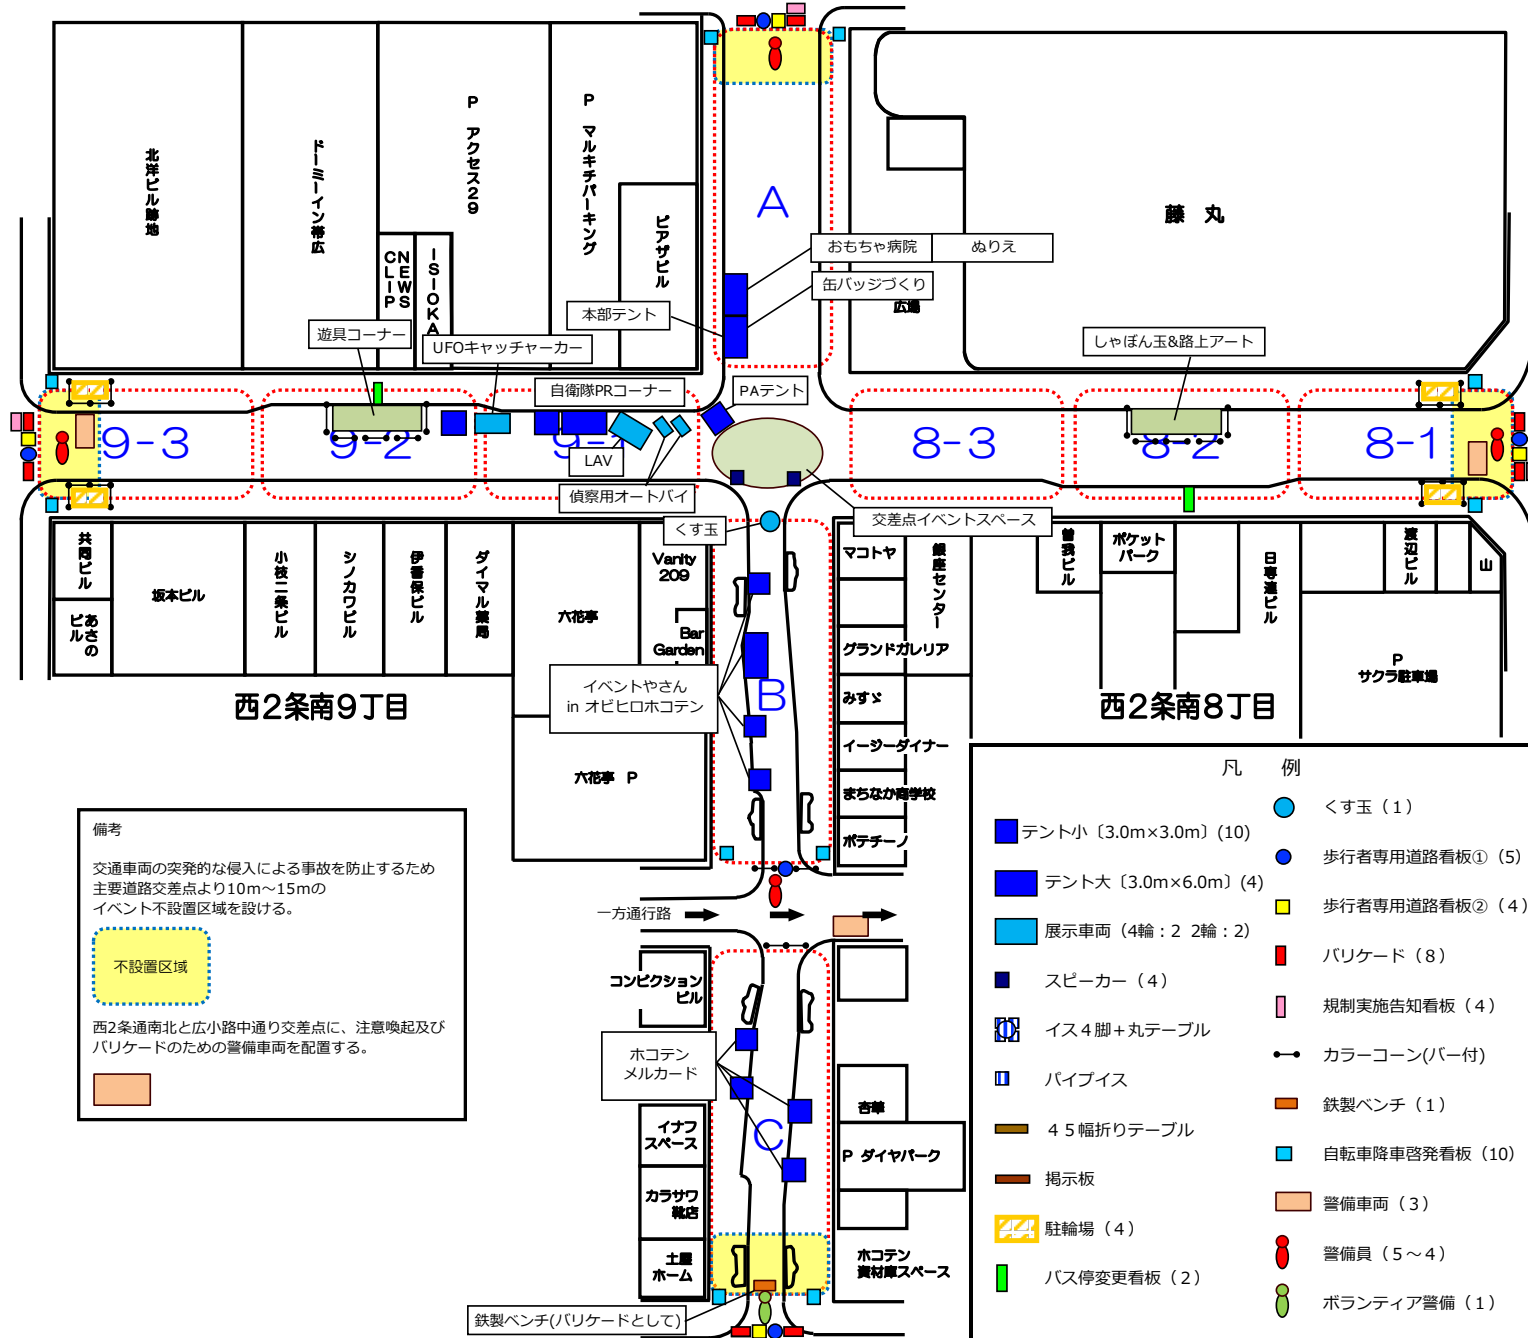

6月19日の占用物件配置 (通常開催時)

一般車両規制時間：9:30~17:00 / イベント開催時間：11:00~16:00 ※雨天時などの際は変更となる場合があります

備考
 交通車両の突発的な侵入による事故を防止するため
 主要道路交差点より10m~15mの
 イベント不設置区域を設ける。

不設置区域

西2条通南北と広小路中通り交差点に、注意喚起及び
 バリケードのための警備車両を配置する。

- 凡 例
- テント小 (3.0m×3.0m) (10)
 - テント大 (3.0m×6.0m) (4)
 - 展示車両 (4輪 : 2 2輪 : 2)
 - スピーカー (4)
 - イス4脚+丸テーブル
 - パイプイス
 - 4.5幅折りテーブル (2)
 - 掲示板 (2)
 - 駐輪場 (4)
 - バス停変更看板 (2)
 - くす玉 (1)
 - 歩行者専用道路看板① (5)
 - 歩行者専用道路看板② (4)
 - バリケード (8)
 - 規制実施告知看板 (4)
 - カラーコーン(バー付)
 - 鉄製ベンチ (1)
 - 自転車降車啓発看板 (10)
 - 警備車両 (3)
 - 警備員 (5~4)
 - ボランティア警備 (1)

6月19日の占用物件配置 (少雨開催時)

一般車両規制時間：9:30~17:00 / イベント開催時間：11:00~16:00 ※雨天時などの際は変更となる場合があります

備考
 交通車両の突発的な侵入による事故を防止するため
 主要道路交差点より10m~15mの
 イベント不設置区域を設ける。

不設置区域

西2条通南北と広小路中通り交差点に、注意喚起及び
 バリケードのための警備車両を配置する。

- 凡 例
- くす玉 (1)
 - テント小 (3.0m×3.0m) (10)
 - テント大 (3.0m×6.0m) (4)
 - 展示車両 (4輪: 2 2輪: 2)
 - スピーカー (4)
 - イス4脚+丸テーブル
 - バイブイス
 - 4 5幅折りテーブル
 - 掲示板
 - 駐輪場 (4)
 - バス停変更看板 (2)
 - 歩行者専用道路看板① (5)
 - 歩行者専用道路看板② (4)
 - バリケード (8)
 - 規制実施告知看板 (4)
 - カラーコーン(バー付)
 - 鉄製ベンチ (1)
 - 自転車降車啓発看板 (10)
 - 警備車両 (3)
 - 警備員 (5~4)
 - ボランティア警備 (1)

鉄製ベンチ(バリケードとして)

6月19日の占用物件配置 (雨天開催時)

一般車両規制時間：9:30~17:00 / イベント開催時間：11:00~16:00

終日雨天と判断した場合は広小路B・Cエリアのみで開催
8・9・Aエリアの車両規制は行わない

備考
交通車両の突発的な侵入による事故を防止するため
主要道路交差点より10m~15mの
イベント不設置区域を設ける。

不設置区域

広小路中通り交差点に、注意喚起のための警備車両を
配置する。