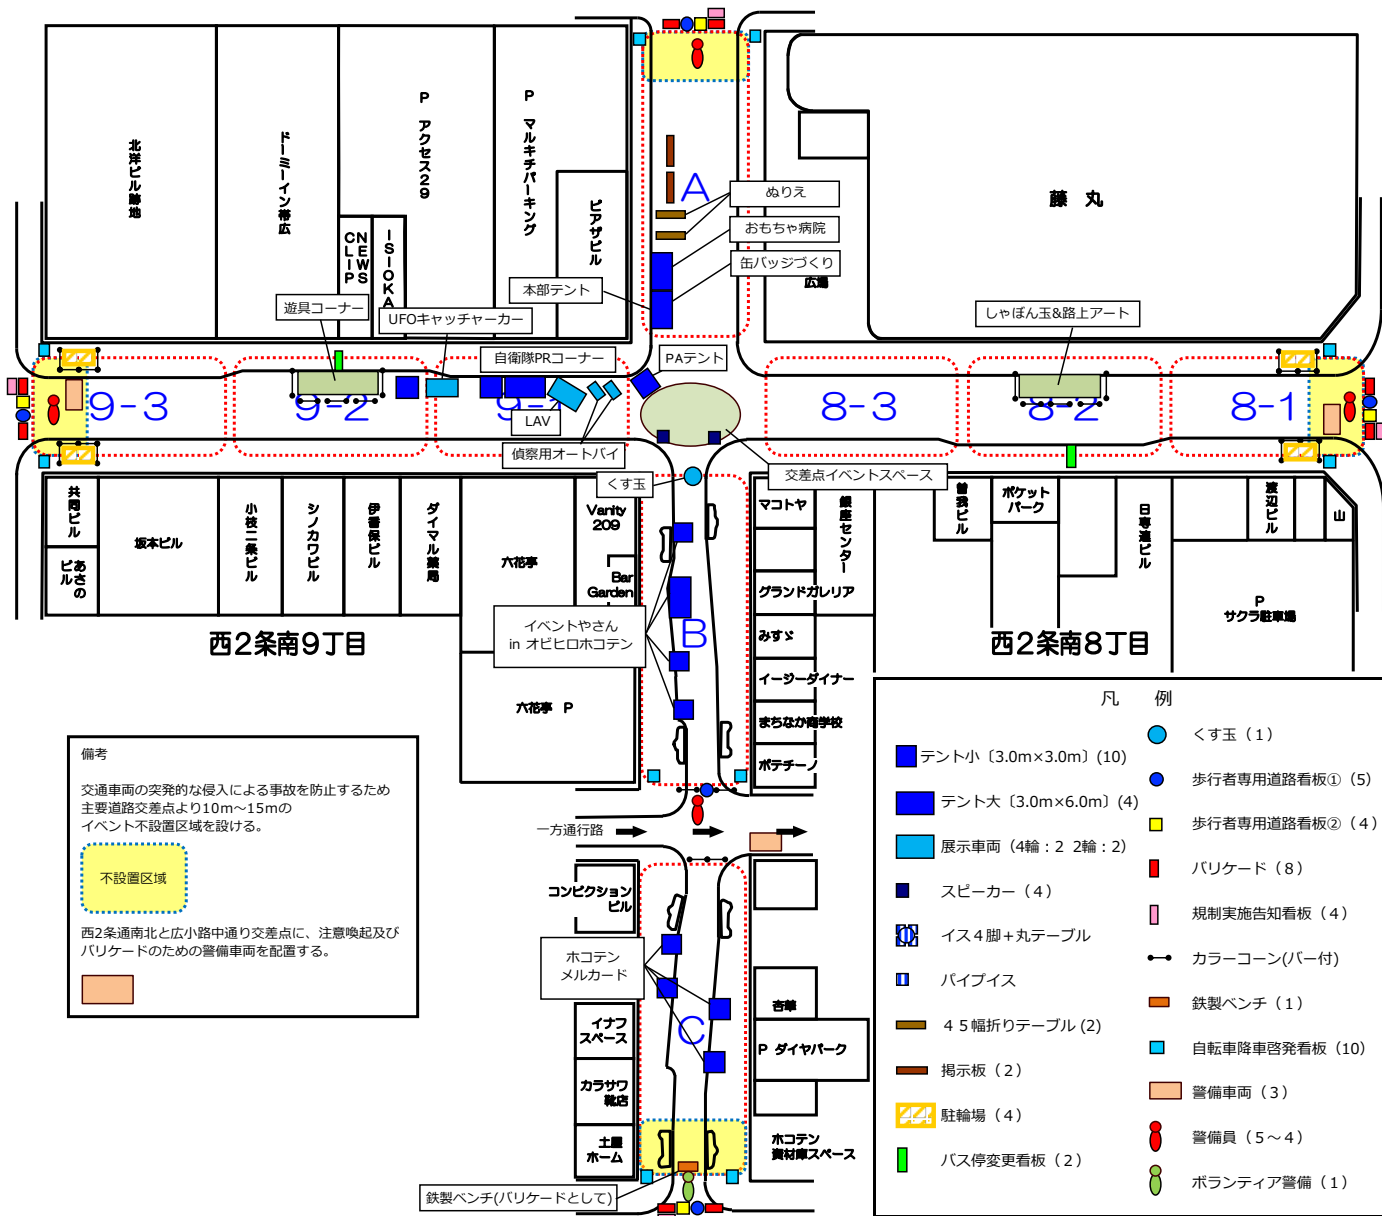

6月19日の占用物件配置 (通常開催時)

一般車両規制時間：9:30~17:00 / イベント開催時間：11:00~16:00 ※雨天時などの際は変更となる場合があります

備考
 交通車両の突発的な侵入による事故を防止するため
 主要道路交差点より10m~15mの
 イベント不設置区域を設ける。

不設置区域

西2条通南北と広小路中通り交差点に、注意喚起及び
 バリケードのための警備車両を配置する。

- 凡 例
- テント小 (3.0m×3.0m) (10)
 - テント大 (3.0m×6.0m) (4)
 - 展示車両 (4輪 : 2 2輪 : 2)
 - スピーカー (4)
 - イス4脚+丸テーブル
 - パイプイス
 - 4.5幅折りテーブル (2)
 - 掲示板 (2)
 - 駐輪場 (4)
 - バス停変更看板 (2)
 - くす玉 (1)
 - 歩行者専用道路看板① (5)
 - 歩行者専用道路看板② (4)
 - バリケード (8)
 - 規制実施告知看板 (4)
 - カラーコーン(バー付)
 - 鉄製ベンチ (1)
 - 自転車降車啓発看板 (10)
 - 警備車両 (3)
 - 警備員 (5~4)
 - ボランティア警備 (1)

6月19日の占用物件配置 (少雨開催時)

一般車両規制時間：9:30~17:00 / イベント開催時間：11:00~16:00 ※雨天時などの際は変更となる場合があります

備考
 交通車両の突発的な侵入による事故を防止するため
 主要道路交差点より10m~15mの
 イベント不設置区域を設ける。

不設置区域

西2条通南北と広小路中通り交差点に、注意喚起及び
 バリケードのための警備車両を配置する。

- 凡 例
- くす玉 (1)
 - テント小 (3.0m×3.0m) (10)
 - テント大 (3.0m×6.0m) (4)
 - 展示車両 (4輪: 2 2輪: 2)
 - スピーカー (4)
 - イス4脚+丸テーブル
 - バイブイス
 - 4 5幅折りテーブル
 - 掲示板
 - 駐輪場 (4)
 - バス停変更看板 (2)
 - 歩行者専用道路看板① (5)
 - 歩行者専用道路看板② (4)
 - バリケード (8)
 - 規制実施告知看板 (4)
 - カラーコーン(バー付)
 - 鉄製ベンチ (1)
 - 自転車降車啓発看板 (10)
 - 警備車両 (3)
 - 警備員 (5~4)
 - ボランティア警備 (1)

鉄製ベンチ(バリケードとして)

6月19日の占用物件配置 (雨天開催時)

一般車両規制時間：9:30~17:00 / イベント開催時間：11:00~16:00

終日雨天と判断した場合は広小路B・Cエリアのみで開催
8・9・Aエリアの車両規制は行わない

備考
交通車両の突発的な侵入による事故を防止するため
主要道路交差点より10m~15mの
イベント不設置区域を設ける。

不設置区域

広小路中通り交差点に、注意喚起のための警備車両を
配置する。