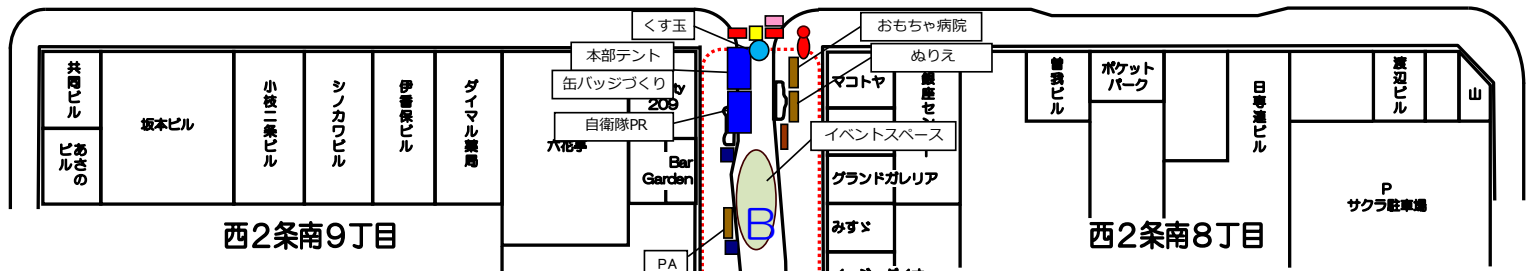

6月19日の占用物件配置 (通常開催時)

一般車両規制時間：9:30~17:00 / イベント開催時間：11:00~16:00 ※雨天時などの際は変更となる場合があります

備考
 交通車両の突発的な侵入による事故を防止するため
 主要道路交差点より10m~15mの
 イベント不設置区域を設ける。

不設置区域

西2条通南北と広小路中通り交差点に、注意喚起及び
 バリケードのための警備車両を配置する。

- 凡 例
- テント小 (3.0m×3.0m) (10)
 - テント大 (3.0m×6.0m) (4)
 - 展示車両 (4輪 : 2 2輪 : 2)
 - スピーカー (4)
 - イス4脚+丸テーブル
 - パイプイス
 - 4.5幅折りテーブル (2)
 - 掲示板 (2)
 - 駐輪場 (4)
 - バス停変更看板 (2)
 - くす玉 (1)
 - 歩行者専用道路看板① (5)
 - 歩行者専用道路看板② (4)
 - バリケード (8)
 - 規制実施告知看板 (4)
 - カラーコーン(バー付)
 - 鉄製ベンチ (1)
 - 自転車降車啓発看板 (10)
 - 警備車両 (3)
 - 警備員 (5~4)
 - ボランティア警備 (1)

6月19日の占用物件配置 (少雨開催時)

一般車両規制時間：9:30~17:00 / イベント開催時間：11:00~16:00 ※雨天時などの際は変更となる場合があります

備考
 交通車両の突発的な侵入による事故を防止するため
 主要道路交差点より10m~15mの
 イベント不設置区域を設ける。

不設置区域

西2条通南北と広小路中通り交差点に、注意喚起及び
 バリケードのための警備車両を配置する。

- 凡 例
- くす玉 (1)
 - テント小 (3.0m×3.0m) (10)
 - テント大 (3.0m×6.0m) (4)
 - 展示車両 (4輪: 2 2輪: 2)
 - スピーカー (4)
 - イス4脚+丸テーブル
 - バイブイス
 - 4 5幅折りテーブル
 - 掲示板
 - 駐輪場 (4)
 - バス停変更看板 (2)
 - 歩行者専用道路看板① (5)
 - 歩行者専用道路看板② (4)
 - バリケード (8)
 - 規制実施告知看板 (4)
 - カラーコーン(バー付)
 - 鉄製ベンチ (1)
 - 自転車降車啓発看板 (10)
 - 警備車両 (3)
 - 警備員 (5~4)
 - ボランティア警備 (1)

鉄製ベンチ(バリケードとして)

6月19日の占用物件配置 (雨天開催時)

一般車両規制時間：9:30~17:00 / イベント開催時間：11:00~16:00

終日雨天と判断した場合は広小路B・Cエリアのみで開催
8・9・Aエリアの車両規制は行わない

備考
交通車両の突発的な侵入による事故を防止するため
主要道路交差点より10m~15mの
イベント不設置区域を設ける。

不設置区域

広小路中通り交差点に、注意喚起のための警備車両を
配置する。